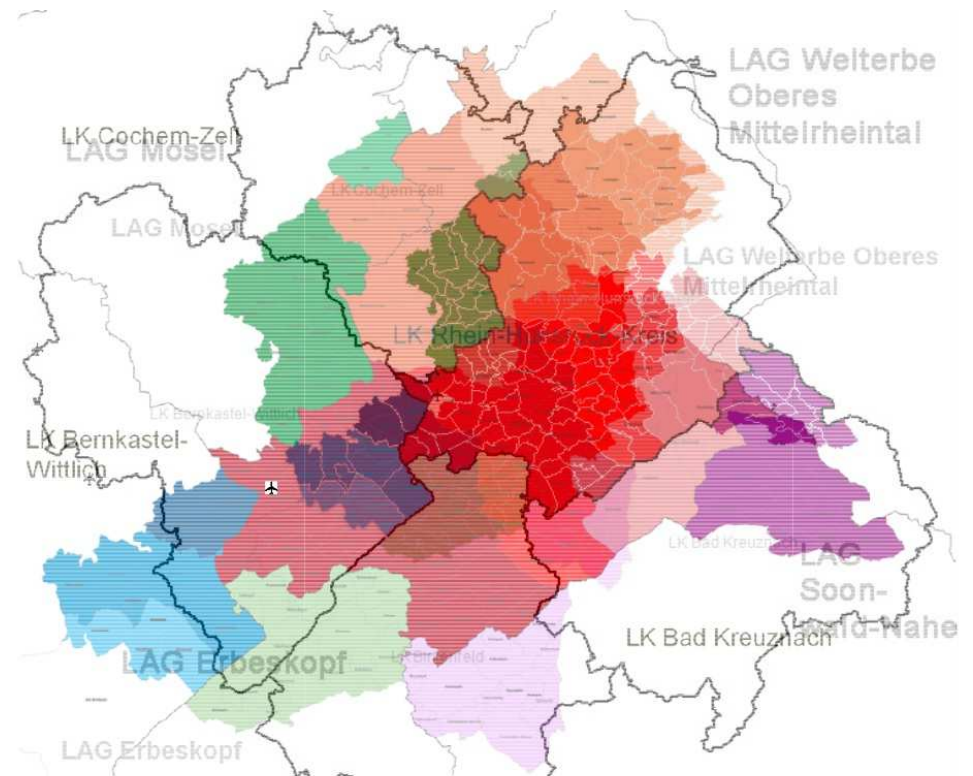

LEADER

PoKo

FIN-GER-NET still going on!

Hanke pähkinäkuoressa

- LAG Hunsrück, LAG Welterbe Oberes Mittelrheintal
- Pohjautuu kahteen aikaisempaan hankkeeseen
- Samat haasteet
- Tavoitteena uusien hankkeiden synty
- Kaikki yhteydet tärkeitä

- Löysä ja laaja hankesuunnitelma
- Bioenergia, kulttuuri, valokuvaus, yrityksen kansainvälistyminen...
- Yritykset, yhdistykset, koulut...

Yhteistyökumppanit

LAG Welterbe Oberes Mittelrheintal LAG Hunsrück

Huomioita

- Kv-yhteistyö vaatii aikaa
- Välittäjätaho oleellinen asia
- Langat vievät yhteen
- Matkailun kehittäminen haastavin
- Varsinaiset hyödyt tapahtuvat hankkeen ulkopuolella

Kiitos

Yhteistyössä

Ihmisten kokoisille ideoille!