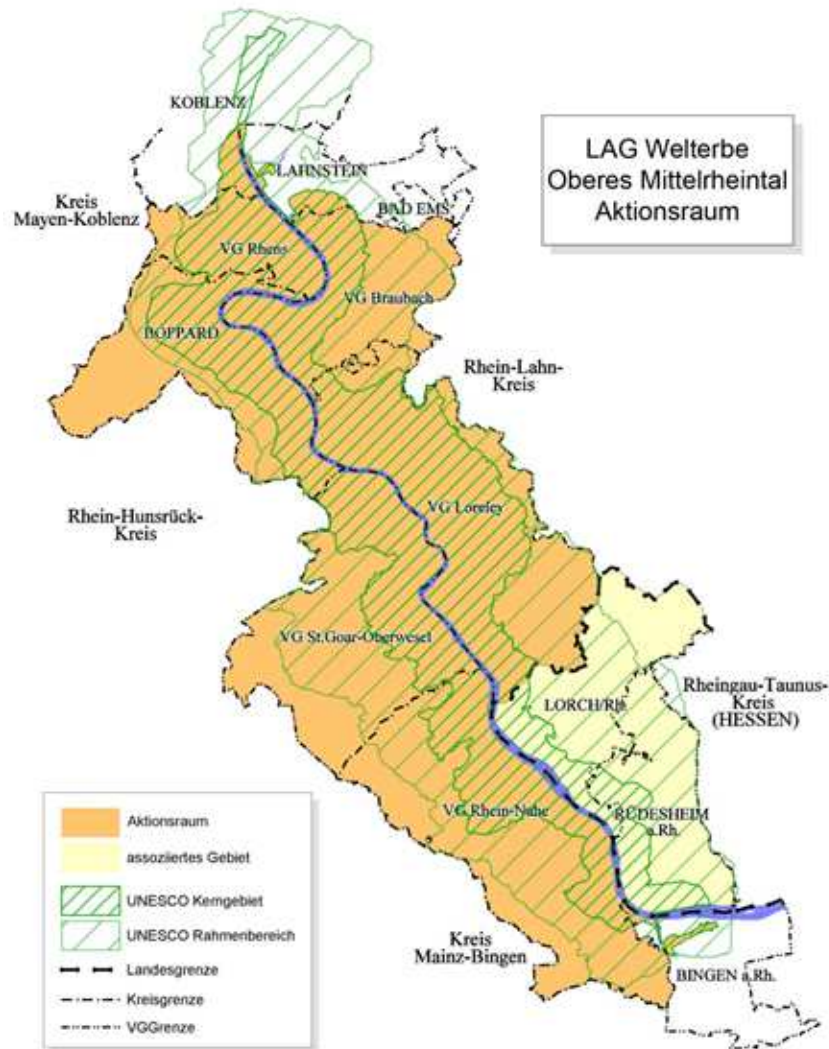

Yhteistyökumppanit

LAG Welterbe Oberes Mittelrheintal LAG Hunsrück