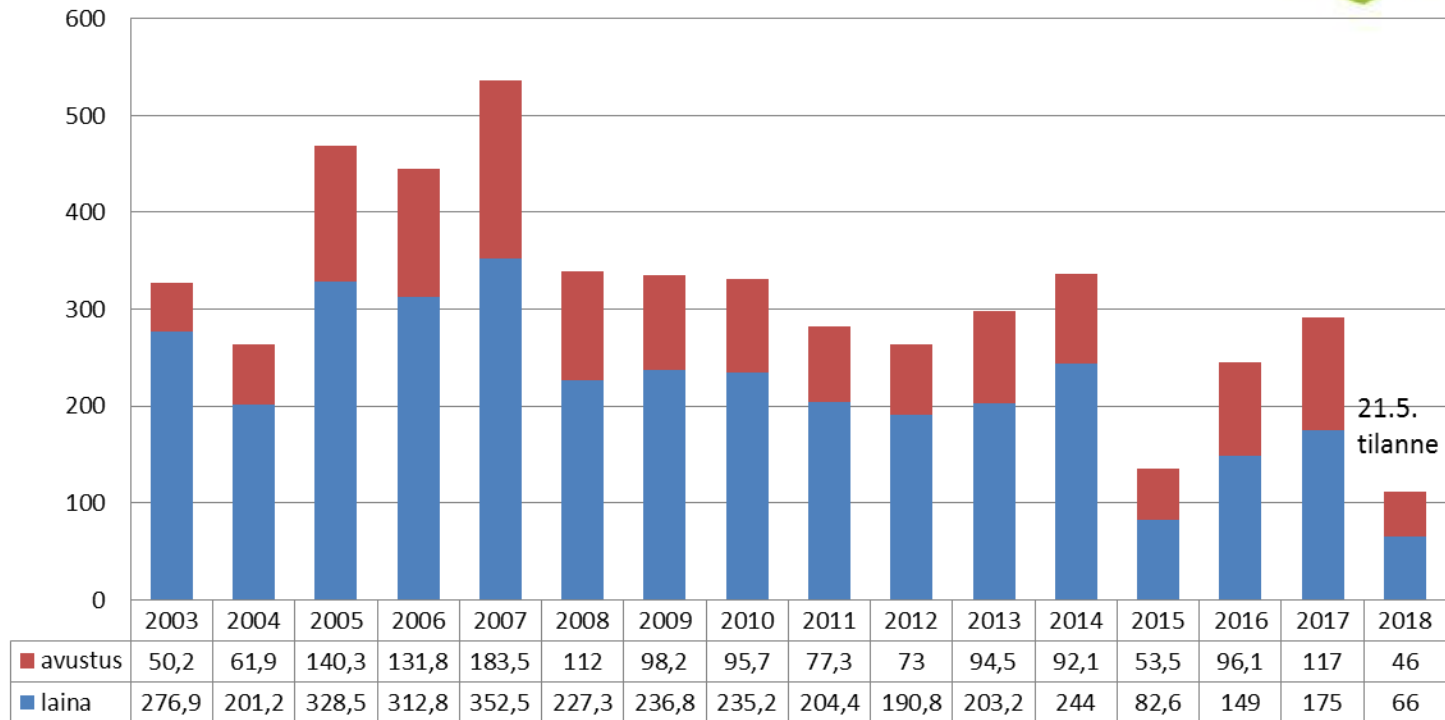

Maatalouden investoinnit ja SPV, avustus ja ktl (arvio;v. 2018 kasvua noin 8-10 %)