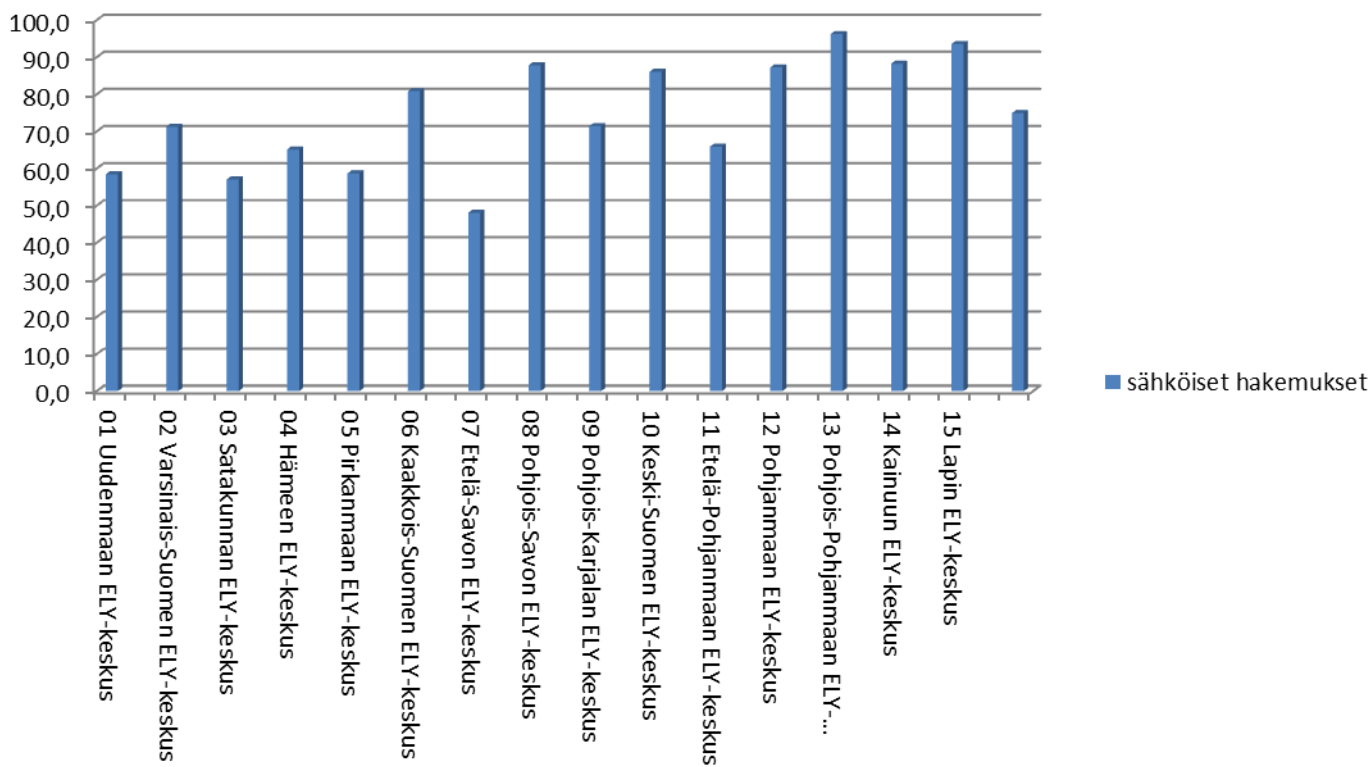

Ajankohtaiset, jatkuu

sähköiset hakemukset, inv. %