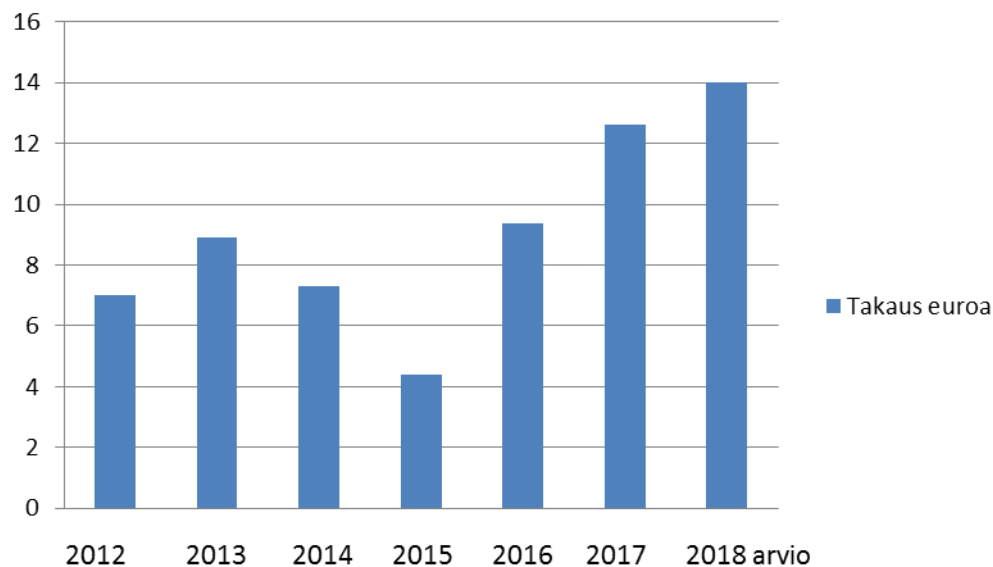

Ajankohtaiset, jatkuu

Takauksen määrät 2012-2018