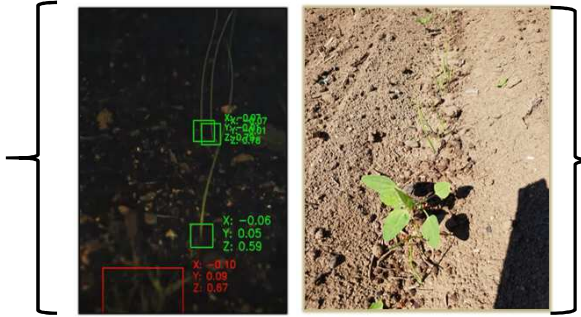

Datacollection

The future: Integration

Datawarehouse

AI decision support

I IVS-70 exekveras en algoritm som i bildströmmen hittar lök och ogräs framgångsrikt. Röd ruta för ogräs, grön ruta för lök. Filmen spelas i slowmotion för att vi ska hinna följa vad som händer