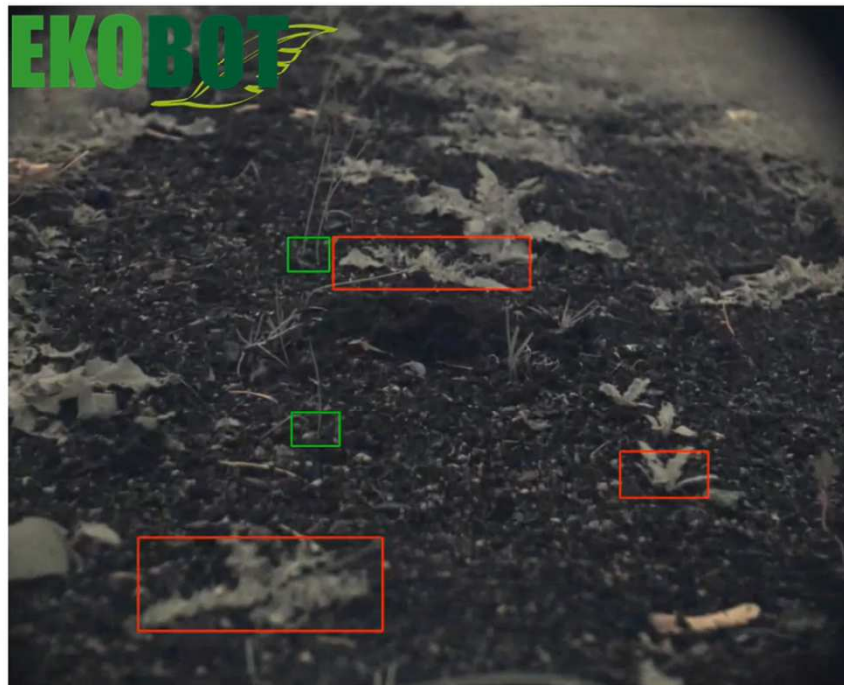

Datacollection

The future: Integration

Datawarehouse

AI decision support

I IVS-70 exekveras en algoritm som i bildströmmen hittar lök och ogräs framgångsrikt. Röd ruta för ogräs, grön ruta för lök. Filmen spelas i slowmotion för att vi ska hinna följa vad som händer