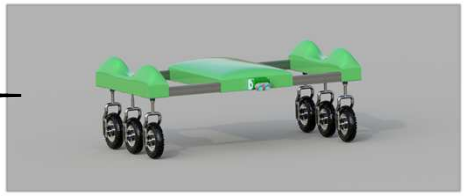

Datacollection

The future: Integration

Datawarehouse

AI decision support

I IVS-70 exekveras en algoritm som i bildströmmen hittar lök och ogräs framgångsrikt. Röd ruta för ogräs, grön ruta för lök. Filmen spelas i slowmotion för att vi ska hinna följa vad som händer