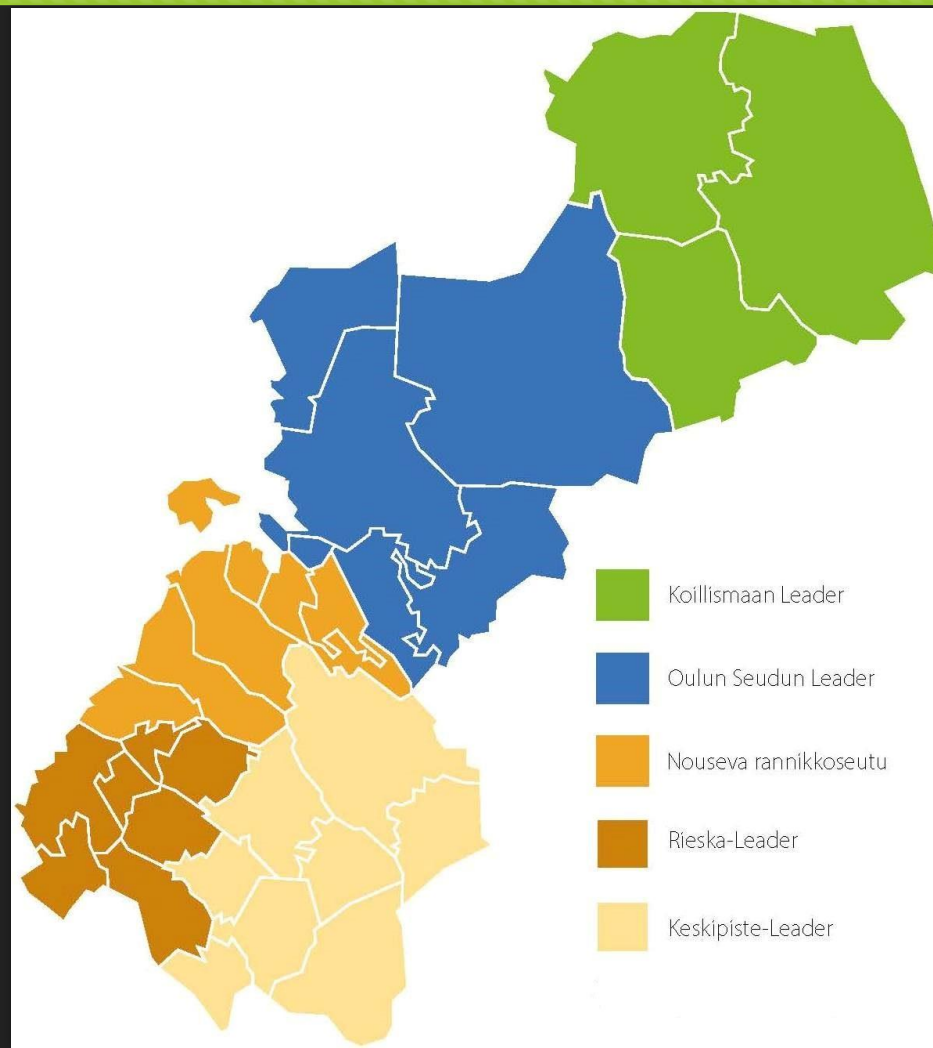

# Miten teemme älykästä maaseutua yhdessä – Leaderin näkökulma

LEADER

Pohjois-Pohjanmaa

# Leader Pohjois-Pohjanmaalla

- Koillismaan Leader
- Oulun seudun Leader
- Nouseva rannikkoseutu
- Rieska-Leader
- Keskipiste-Leader

# Älykäs maaseutu YHDESSÄ tehden

- Paikallisten kehittämisstrategioiden laajasti osallistava valmistelu
- Kunnat kumppaneina, yhdessä muiden kehittäjien kanssa
- Yhteistyö Leader-ryhmien kesken
- Tarvitaan monipuolinen valikoima joustavasti käytettäviä työkaluja: investoinneista kokeiluihin, yritysten ja yhteisöjen tarpeisiin